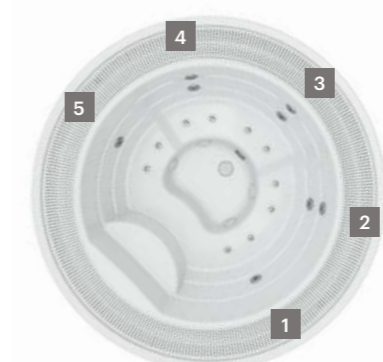

L'hydromassage sans fin.

- Gamme **Professional**
- Modèle **Hydra**
- Idéal pour **13 personnes**
- **13 places** différentes
- **13 Assises**
- **Dimensions:**
  3,65 x 2,80 m
- **Volume d'eau:**
  2.490 litres
- **Poids:**
  Vide 390 kg
  Plein 2.880 kg
- **2 couleurs**
- **7 types** de massages

Le Hydra est consolidé consolident comme étant l'En option de Spa commercial doté des dimensions les plus grandes (3,65 mètres de long) et d'une capacité de 13 utilisateurs. Sa conception Octogonale et ses lignes douces font de ce modèle un excellent choix pour s'intégrer aux installations les plus exigeantes.

Un spa circulaire de qualité.

- Gamme **Professional**
- Modèle **Capri**
- Idéal pour **5 personnes**
- **5 places** différentes
- **5 Assises**
- **Dimensions:**
  Ø 2,30 m
- **Volume d'eau:**
  1.120 litres
- **Poids:**
  Vide 176 kg
  Plein 1.296 kg
- **6 couleurs**
- **5 types** de massages

Spa de 5 places et 2,3 mètres de diamètre, avec un système à débordement afin de maintenir en permanence un niveau et un flux d'eau constant. Sa design élégant et actuel répond à l'application de la technologie la plus moderne orientée vers la satisfaction totale des attentes des utilisateurs.