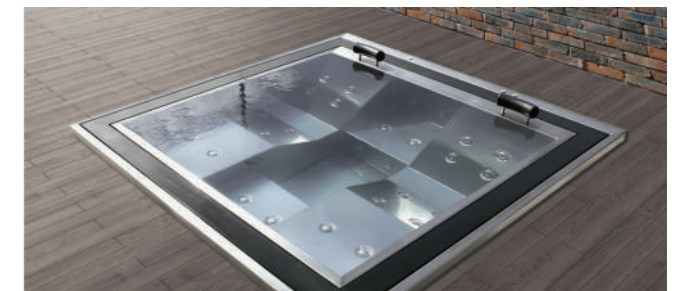

4. Elegant. Un spa hors-série