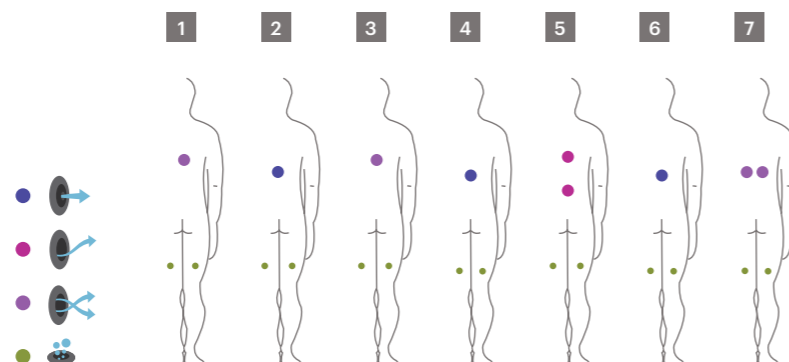

6. Bali. Trois mètres pour déconnecter

7. Hotel Spa. La solution de confort pour le secteur.

L'hydromassage sans fin.

- Gamme **Professional**
- Modèle **Hydra**
- Idéal pour **13 personnes**
- 13 places** différentes
- 13 Assises**
- Dimensions:**
3,65 x 2,80 m
- Volume d'eau:**
2.490 litres
- Poids:**
Vide 390 kg
Plein 2.880 kg
- 2 couleurs**
- 7 types** de massages

Le Hydra est consolidé consolident comme étant l'En option de Spa commercial doté des dimensions les plus grandes (3,65 mètres de long) et d'une capacité de 13 utilisateurs. Sa conception Octogonale et ses lignes douces font de ce modèle un excellent choix pour s'intégrer aux installations les plus exigeantes.

Spa de 5 places et 2,3 mètres de diamètre, avec un système à débordement afin de maintenir en permanence un niveau et un flux d'eau constant. Sa design élégant et actuel répond à l'application de la technologie la plus moderne orientée vers la satisfaction totale des attentes des utilisateurs.