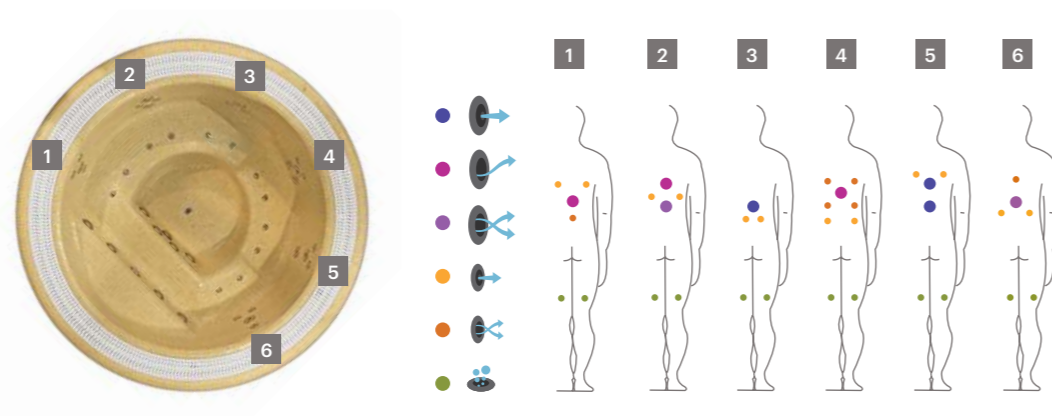

Spa de 5 places et 2,3 mètres de diamètre, avec un système à débordement afin de maintenir en permanence un niveau et un flux d'eau constant. Sa design élégant et actuel répond à l'application de la technologie la plus moderne orientée vers la satisfaction totale des attentes des utilisateurs.

Spa de 2,5 mètres de diamètre et 6 places encastré dans le sol. Il peut être recouvert de mosaïque dans huit tons différents ou fabriqué en acrylique, offrant une touche distinctive à la zone de bien-être.