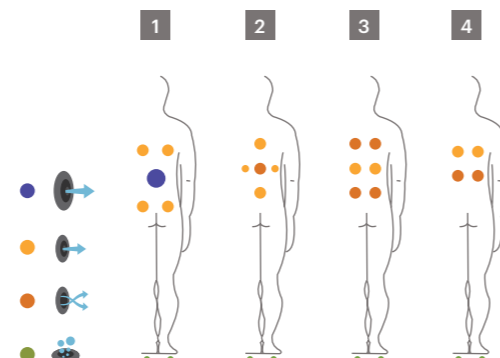

Hotel Spa a été conçu comme un outil qui aide les hôtels à améliorer la qualité de leur service et à désaisonnaliser les saisons.

Points clés

- **REPLISSAGE DU SPA EN 30 MINUTES.**
- **VIDANGE DU SPA EN 15 MINUTES.**
- **CAPTEUR DE NIVEAU QUI MAINTIENT LE NIVEAU D'EAU PRÉCIS.**
- **RACCORDEMENT AU CIRCUIT D'EAU CHAUDE DE L'HÔTEL.**
- **VANNE DE VIDANGE POUR ACCÉLÉRER LA VIDANGE.**
- **COMPREND UN RÉGULATEUR DE PRESSION D'AIR.**