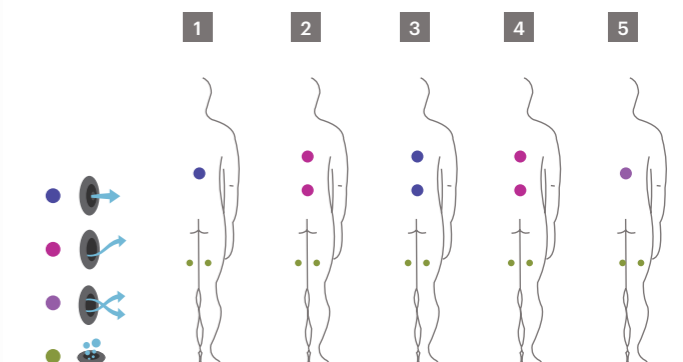

Le Hydra est consolidé consolident comme étant l'En option de Spa commercial doté des dimensions les plus grandes (3,65 mètres de long) et d'une capacité de 13 utilisateurs. Sa conception Octogonale et ses lignes douces font de ce modèle un excellent choix pour s'intégrer aux installations les plus exigeantes.

Spa de 5 places et 2,3 mètres de diamètre, avec un système à débordement afin de maintenir en permanence un niveau et un flux d'eau constant. Sa design élégant et actuel répond à l'application de la technologie la plus moderne orientée vers la satisfaction totale des attentes des utilisateurs.