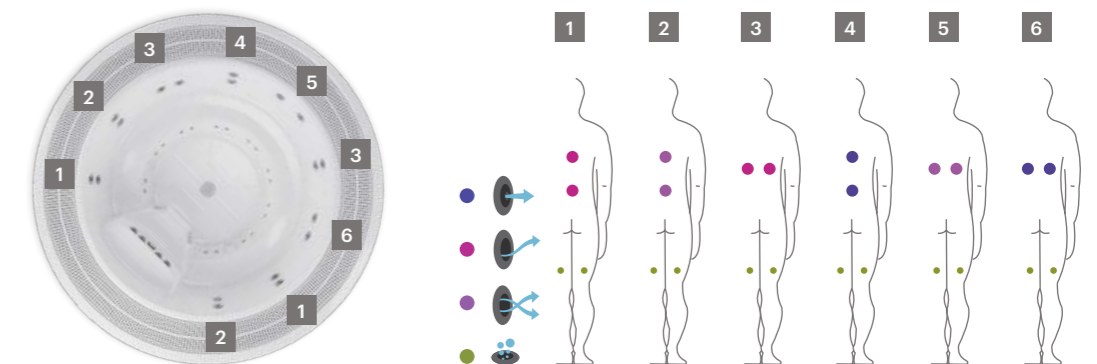

Le plus populaire des spas professionnels.

- Gamme **Professional**
- Modèle **Martinique**
- Idéal pour **6 personnes**
- **6 places** différentes
- **6 Assises**
- **Dimensions:**
  Ø 2,50 m
- **Volume d'eau:**
  1.370 litres
- **Poids:**
  Vide 223 kg
  Plein 1.593 kg
- **2 couleurs**
- **6 types** de massages

Le Martinique est un spa rond de taille raisonnable, mesurant 2,5 mètres de diamètre. Dans sa gamme, il est le spa professionnel le plus populaire, avec une capacité de 6 personnes. Ce modèle peut être facilement installé à la fois à l'intérieur et à l'extérieur, que ce soit dans des entreprises ouvertes au public ou dans des zones résidentielles privées.

Trois mètres pour déconnecter.

- Gamme **Professional**
- Modèle **Bali**
- Idéal pour **9 personnes**
- **9 places** différentes
- **9 Assises**
- **Dimensions:**
  Ø 3,00 m
- **Volume d'eau:**
  2.290 litres
- **Poids:**
  Vide 323 kg
  Plein 2.645 kg
- **2 couleurs**
- **6 types** de massages

La grande dimension de ce spa (3 mètres de diamètre) leur permettent d'accueillir de nombreux utilisateurs, en effet neuf personnes peuvent profiter simultanément du bain d'hydromassage. Votre équipement, 18 jets de massage et 18 buses soufflantes, complètent ce grand spa.