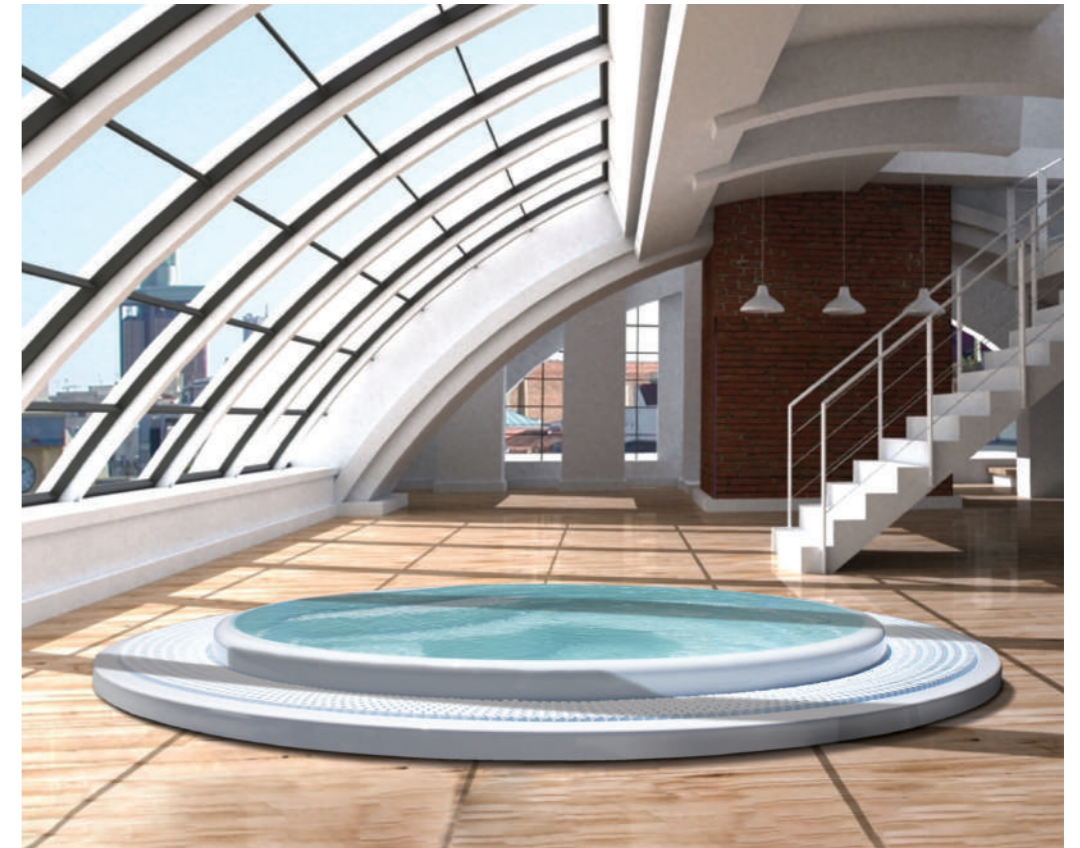

Le Hydra est consolidé consolident comme étant l'En option de Spa commercial doté des dimensions les plus grandes (3,65 mètres de long) et d'une capacité de 13 utilisateurs. Sa conception Octogonale et ses lignes douces font de ce modèle un excellent choix pour s'intégrer aux installations les plus exigeantes.

Spa de 5 places et 2,3 mètres de diamètre, avec un système à débordement afin de maintenir en permanence un niveau et un flux d'eau constant. Sa design élégant et actuel répond à l'application de la technologie la plus moderne orientée vers la satisfaction totale des attentes des utilisateurs.

Spa de 2,5 mètres de diamètre et 6 places encastré dans le sol. Il peut être recouvert de mosaïque dans huit tons différents ou fabriqué en acrylique, offrant une touche distinctive à la zone de bien-être.