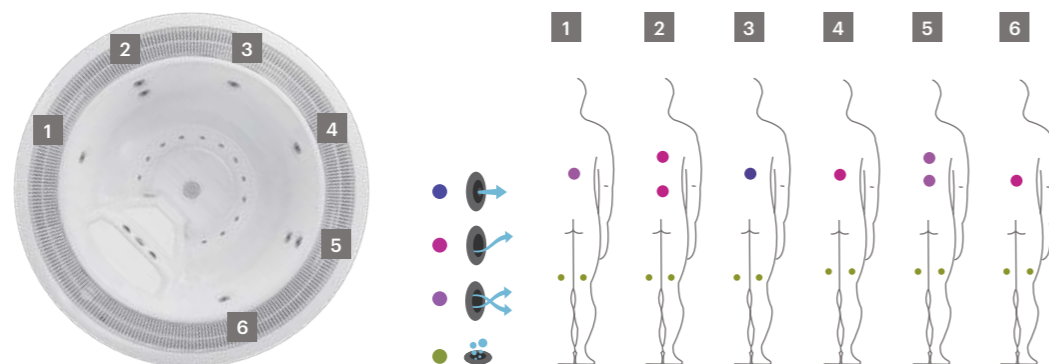

Le plus populaire des spas professionnels.

- Gamme **Professional**
- Modèle **Martinique**
- Idéal pour **6 personnes**
- **6 places** différentes
- **6 Assises**
- **Dimensions:**
  Ø 2,50 m
- **Volume d'eau:**
  1.370 litres
- **Poids:**
  Vide 223 kg
  Plein 1.593 kg
- **2 couleurs**
- **6 types** de massages

Le Martinique est un spa rond de taille raisonnable, mesurant 2,5 mètres de diamètre. Dans sa gamme, il est le spa professionnel le plus populaire, avec une capacité de 6 personnes. Ce modèle peut être facilement installé à la fois à l'intérieur et à l'extérieur, que ce soit dans des entreprises ouvertes au public ou dans des zones résidentielles privées.

Trois mètres pour déconnecter.

- Gamme **Professional**
- Modèle **Bali**
- Idéal pour **9 personnes**
- **9 places** différentes
- **9 Assises**
- **Dimensions:**
  Ø 3,00 m
- **Volume d'eau:**
  2.290 litres
- **Poids:**
  Vide 323 kg
  Plein 2.645 kg
- **2 couleurs**
- **6 types** de massages

La grande dimension de ce spa (3 mètres de diamètre) leur permettent d'accueillir de nombreux utilisateurs, en effet neuf personnes peuvent profiter simultanément du bain d'hydromassage. Votre équipement, 18 jets de massage et 18 buses soufflantes, complètent ce grand spa.