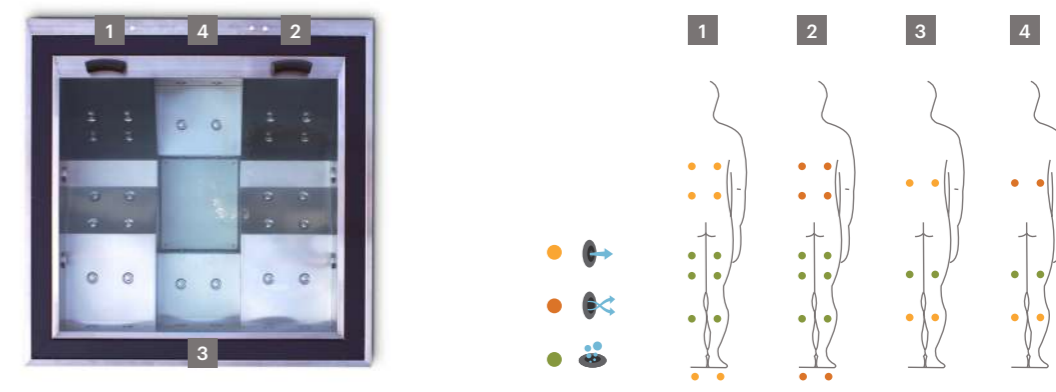

Garantie de puissance et hautes performances.

- Gamme **Professional**
- Modèle **Oasis 40**
- Idéal pour **6 personnes**
- **6 places** différentes
- **6 Assises**
- **Dimensions:**
  Ø 2,50 m
- **Volume d'eau:**
  1.410 litres
- **Poids:**
  Vide 333 kg
  Plein 1.743 kg
- **8 couleurs**
- **6 types** de massages

Spa de 2,5 mètres de diamètre et 6 places encastré dans le sol. Il peut être recouvert de mosaïque dans huit tons différents ou fabriqué en acrylique, offrant une touche distinctive à la zone de bien-être.

Un spa hors-série.

- Gamme **Professional**
- Modèle **Elegant**
- Idéal pour **4 personnes**
- **4 places** différentes
- **2 allongées**
- **2 Assises**
- **Dimensions:**
  2,11 x 2,11 m
- **Volume d'eau:**
  1.235 litres
- **Poids:**
  Vide 325 kg
  Plein 1.560 kg
- **1 couleur**
- **4 types** de massages

Un spa débordant de quatre places fabriqué en acier inoxydable. Le modèle Elegant répond à son nom et rehausse tout type d'environnement décoratif avec sa ligne de design frais, moderne et contemporain. Conçu comme un paradis thermoludique, il est livré en standard avec des appuie-tête distingués et un projecteur LED pour des séances de chromothérapie.