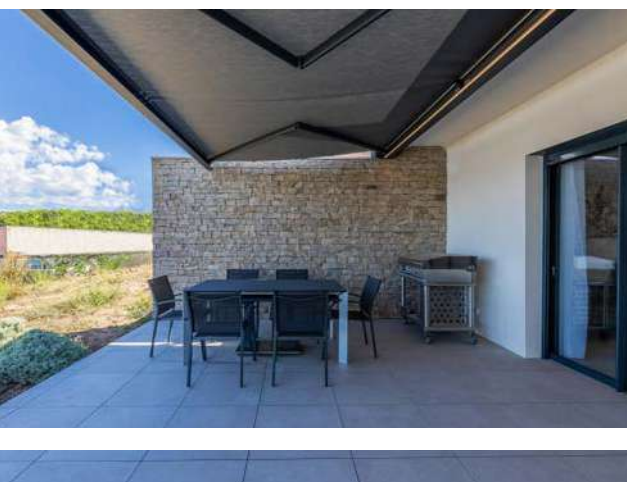

BIO KD

MAÎTRISER L'ÉQUILIBRE ENTRE OMBRE ET LUMIÈRE, CRÉER UN ESPACE PROTÉGÉ DU SOLEIL ET RENOUVELER LES USAGES DE LA TERRASSE AVEC LE STORE-BANNE BIO KD.

Modulable par excellence, ce store-banne peut couvrir de grandes surfaces de terrasse grâce à la multiplicité de ses unités. Créant un véritable espace de vie extérieur, il s'adapte à tous les types de façades.

Grâce à sa grande flexibilité, le store-banne Bio KD permet d'aménager les espaces les plus intimistes comme les surfaces les plus spacieuses.

Doté d'une structure robuste et inclinable de 5° à 35°, ce store-banne de haute qualité est la solution confort pour profiter pleinement de sa terrasse.

Offrant de nombreuses possibilités de personnalisation et d'accessoirisation, il saura se décliner au gré de vos envies.

Store-banne

CARACTÉRISTIQUES TECHNIQUES

DIM. MAX :
7M X 4M

PILOTAGE PAR
TÉLÉCOMMANDE

RÉTRACTABILITÉ
AUTOMATIQUE EN
CAS D'INTEMPÉRIES
(AVEC OPTION
CAPTEUR DE PLUIE)

STORE-BANNE
ENTIÈREMENT
MOTORISÉ

INSTALLATION AVEC
UNE INCLINAISON
DE 5° À 35°

MULTIPLICITÉ
DES UNITÉS