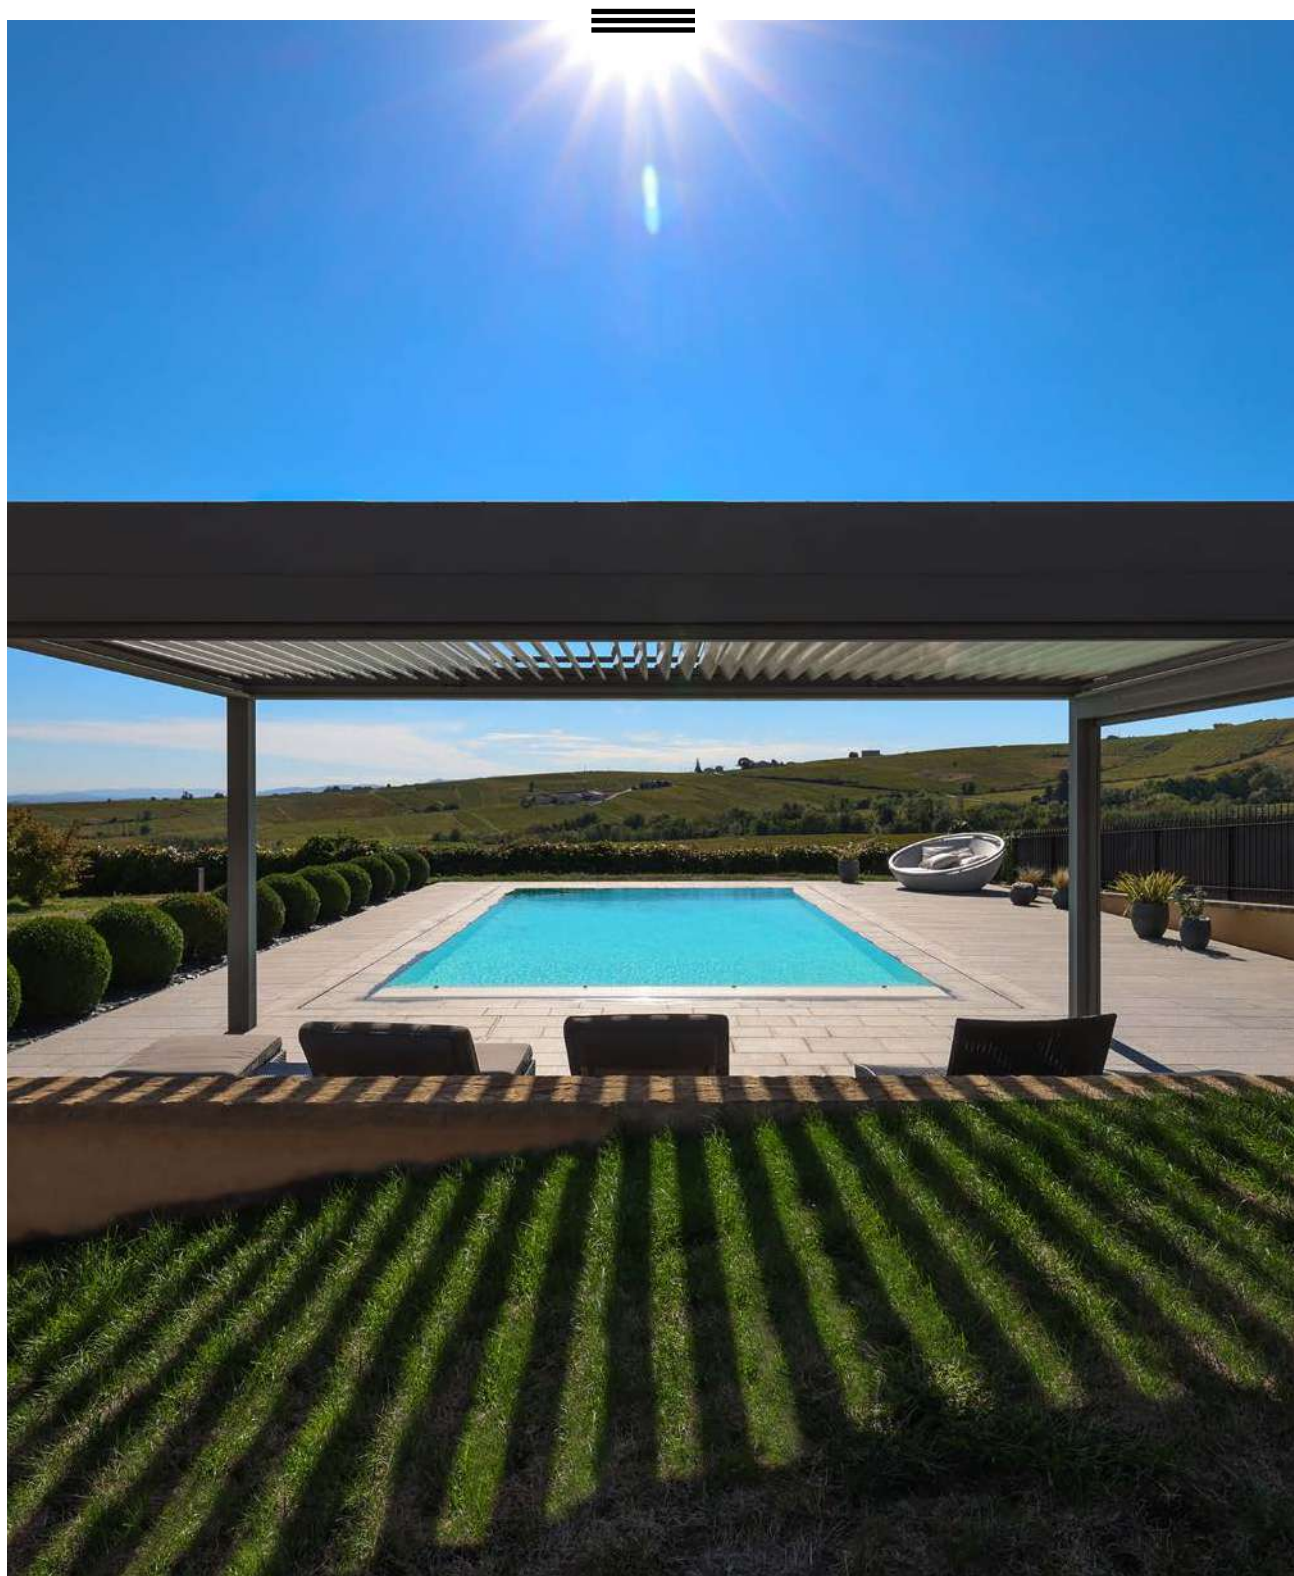

“ Son design personnalisable et ses fonctionnalités modernes en font un choix idéal pour les amateurs d’espaces extérieurs. ”