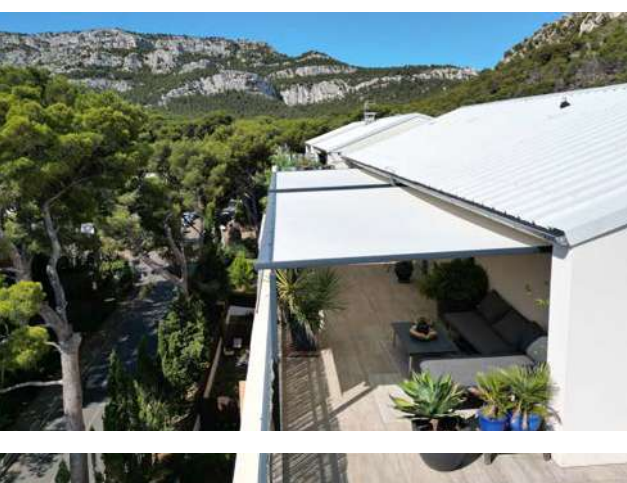

BIO PM

Pergola à toile rétractable

JOUER AVEC LE SOLEIL, IMAGINER DE NOUVELLES PERSPECTIVES ET REDÉFINIR LA TERRASSE AVEC LA PERGOLA TOILE BIO PM.

La pergola Bio PM est la symbiose idéale entre le store-banne et la pergola aluminium.

Synonyme de confort et de bien-être, la Bio PM vous protégera efficacement du soleil grâce à son inclinaison jusqu'à 45°. Entièrement rétractable, cette pergola toile est dotée d'une structure en aluminium.

Personnalisable et accessorisable, elle s'adapte à tous les styles d'habitats et vous invite à profiter de votre extérieur plus longtemps.

CARACTÉRISTIQUES TECHNIQUES

DIM. MAX :
6,5M X 5M

INSTALLATION
EN FAÇADE

PILOTAGE PAR
TÉLÉCOMMANDE

RÉTRACTABILITÉ
AUTOMATIQUE EN
CAS D'INTEMPÉRIES
(AVEC OPTION
CAPTEUR DE PLUIE)

PERGOLA TOILE
ENTIÈREMENT
MOTORISÉE

INSTALLATION
AVEC UNE
INCLINAISON
JUSQU'À 45°

MULTIPLICITÉ
DES UNITÉS