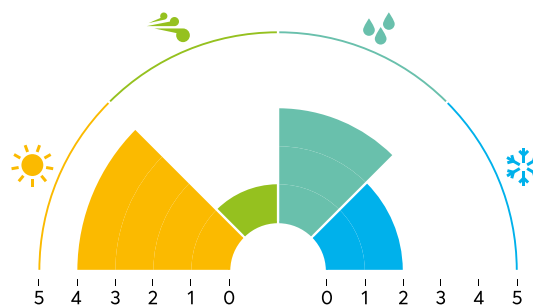

Protégez-vous des rayons
du soleil et du vis-à-vis
grâce au Zipsun.

Zipsun

Store à descente verticale

bio-Score

Décliné en plusieurs coloris, le Zipsun protège votre terrasse des intempéries, du soleil couchant tout en laissant pénétrer la lumière.