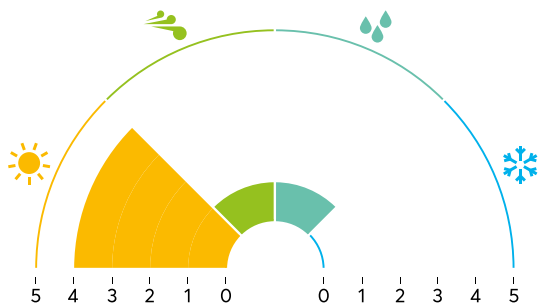

bio-Score

Grâce à sa grande flexibilité, le store banne Bio KD s'adapte aux espaces les plus intimistes comme aux surfaces les plus spacieuses. Doté d'une structure robuste, le store banne est la solution confort pour profiter pleinement de sa terrasse.

Offrant de nombreuses possibilités de personnalisation et d'accessoirisation, il saura se décliner au gré de vos envies.

Multiplicité des unités possible

Store banne entièrement motorisé

Lambrequin et éclairage en option

Différents coloris de toiles disponibles

Rétractabilité automatique en cas d'intempéries (avec option capteur de pluie)

Design innovant