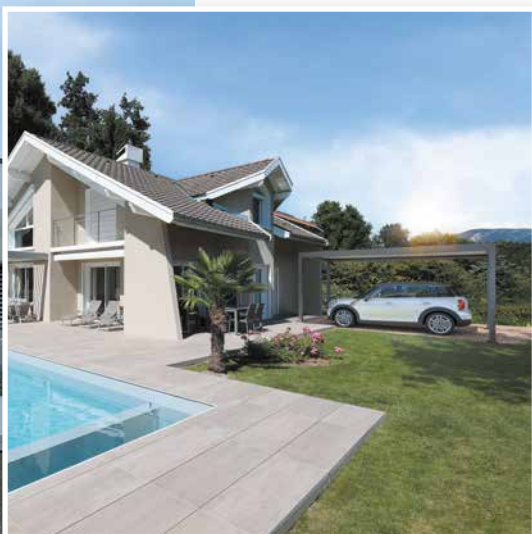

**Entrer dans une nouvelle dimension et oublier les intempéries avec l'abri voiture.**

Oubliez le dégivrage de votre pare-brise les jours de grand froid ou une exposition prolongée de votre véhicule au soleil. Une nouvelle génération d'aménagement qui a aussi le pouvoir de se transformer en abri multi-usages.

# Abri **voiture**

**bio-Score**

L'abri voiture Biossun protège votre véhicule de la pluie, du givre, du soleil et des charges de neige importantes (toiture fixe pouvant supporter jusqu'à 195 kg /m<sup>2</sup>). Simple ou double baie, en structure autoportante ou adossée à la façade, avec ou sans poteau(x) déporté(s), la manœuvre de votre véhicule se fait dans le confort le plus absolu.

L'abri voiture en aluminium Biossun se décline en 400 teintes pour la structure comme pour les lames. L'éclairage bandeaux LED Blanc en option, déclenché à distance par télécommande ou via le détecteur de mouvement, vous assurera une arrivée en toute sécurité. Une prise encastrée dans le poteau en option vous permettra de brancher vos appareils de jardin et de bricolage.

**Installation en simple ou double baie**

**Éclairage avec détecteur de mouvement et par télécommande**

**Structure autoportante ou adossée à la façade**

**350 couleurs et finitions 50 teintes architecturales disponibles**