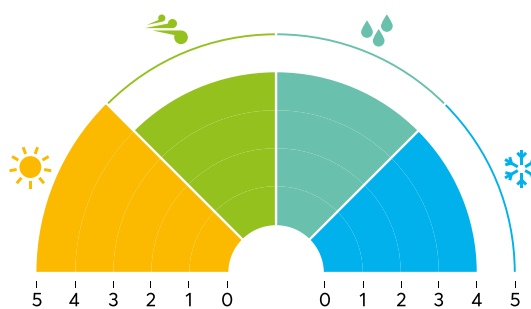

# Abri **voiture**

**bio-Score**

L'abri voiture Biossun protège votre véhicule de la pluie, du givre, du soleil et des charges de neige importantes (toiture fixe pouvant supporter jusqu'à 195 kg /m<sup>2</sup>). Simple ou double baie, en structure autoportante ou adossée à la façade, avec ou sans poteau(x) déporté(s), la manœuvre de votre véhicule se fait dans le confort le plus absolu.