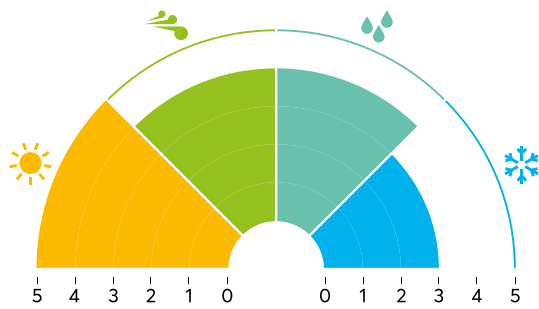

Bio 120

Pergola à lames orientables

**Créer un écrin de douceur,
vivre hors du temps
et redessiner l'espace avec
la pergola Bio 120.**

La pergola bioclimatique Bio 120 réinvente votre extérieur. Modulable, jusqu'à 5,50 m de portée, elle est idéale pour créer un espace intimiste au cœur de votre jardin ou en façade pour couvrir votre terrasse.

bio-Score

Véritable écrin de douceur, la pergola Bio 120 offre deux possibilités d'implantation, en îlot, au cœur de votre jardin pour préserver votre intimité ou en façade pour abriter votre terrasse et donner du style à votre maison.

Elle se décline en 350 teintes pour la structure comme pour les lames. L'éclairage LED est intégré pour vous laisser la possibilité de choisir votre ambiance lumineuse.

**Installation en îlot
ou en façade**